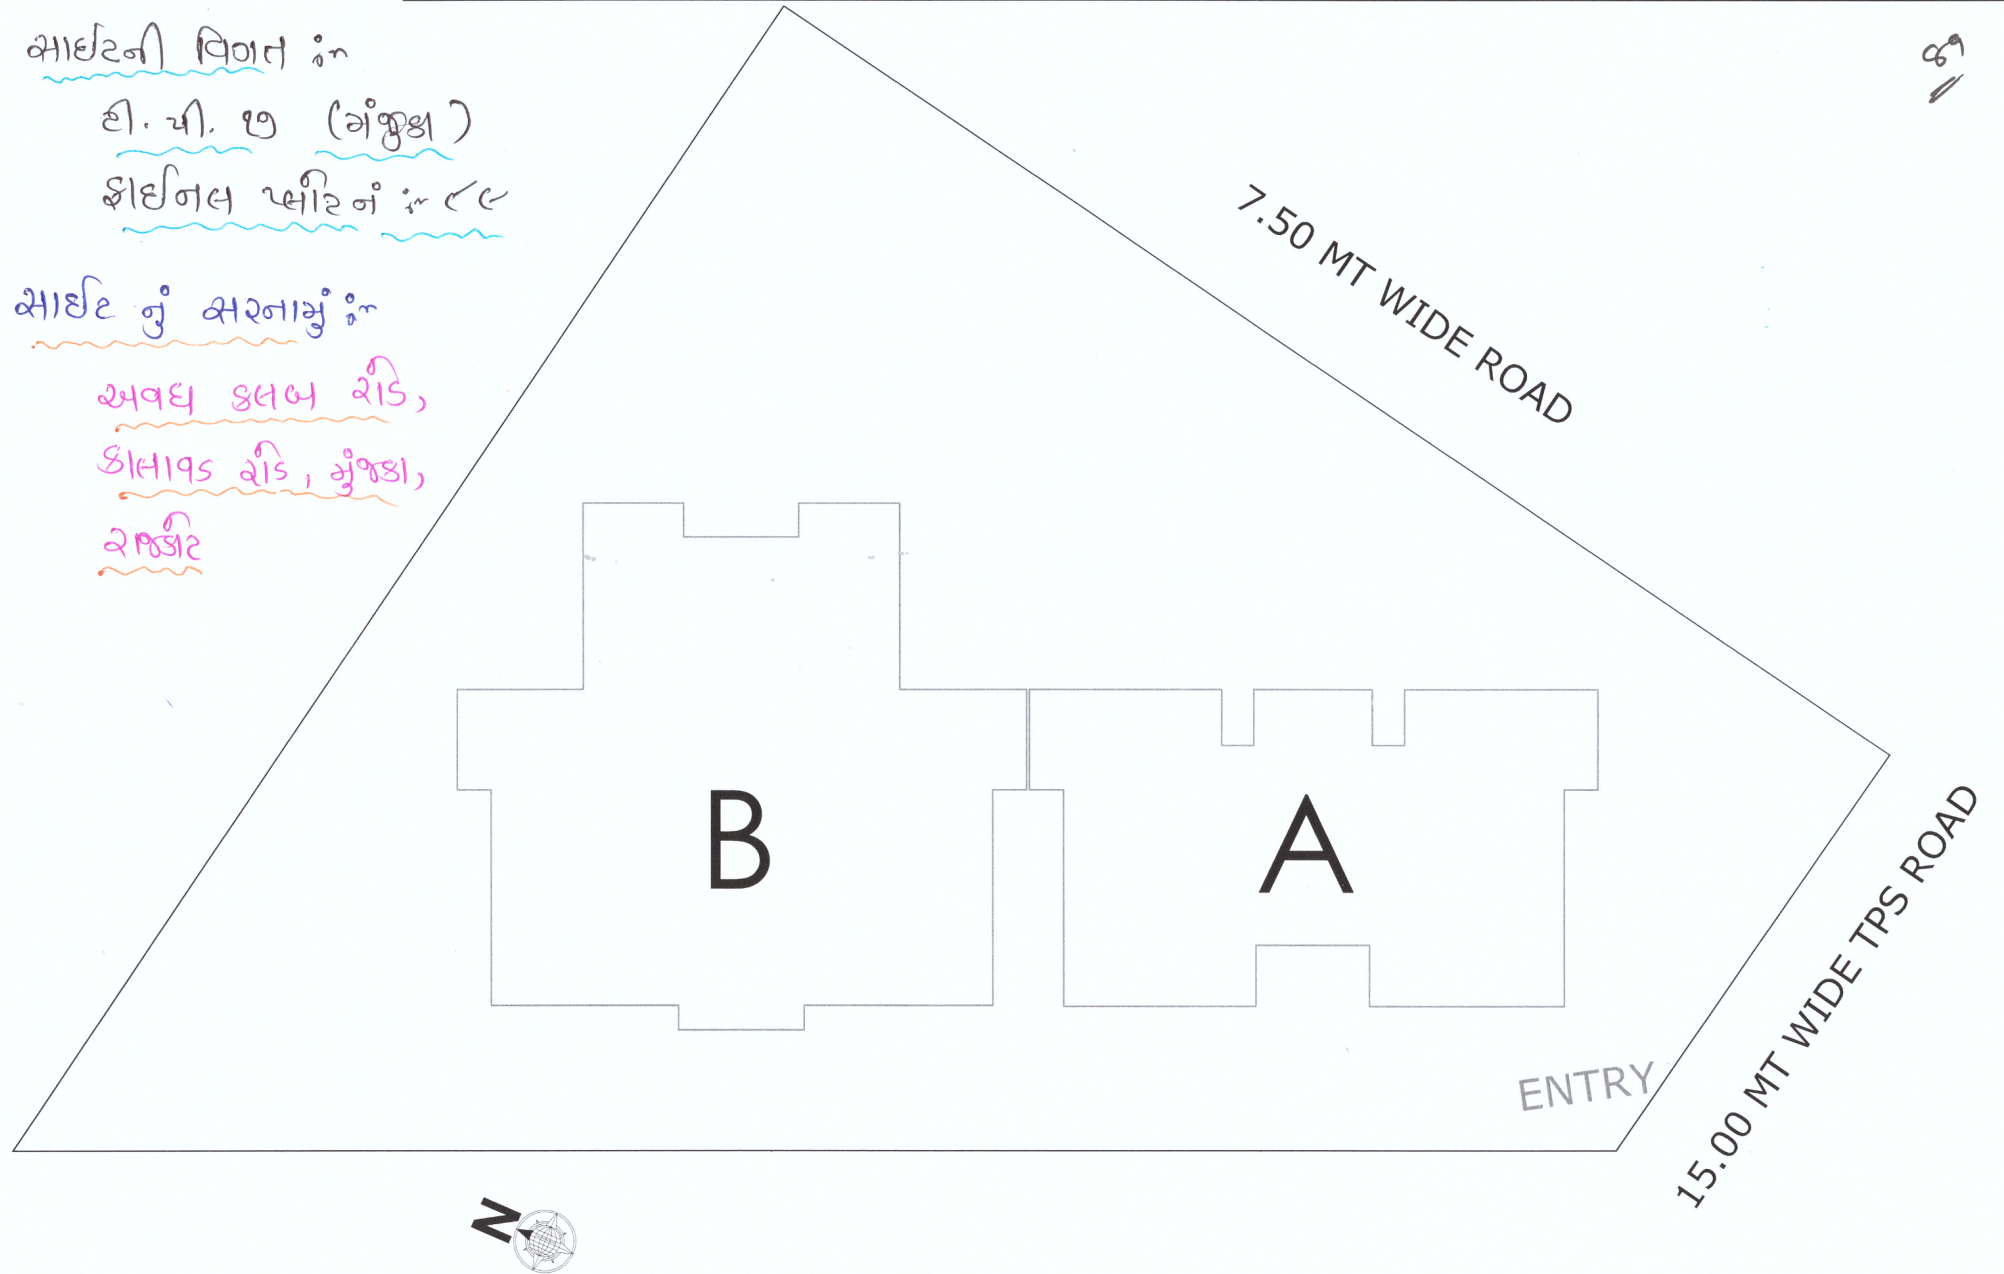

આઈટની વિગત ઃ
ઈ. ચી. ૭ (ગંજુકા)
ફાઈનલ પ્લાન ઃ ૯૯

આઈટ ગું સરનામું ઃ
અવધ ક્લબ રોડ,
કોલાવડ રોડ, મુંજા,
રાજકોટ

FP NO.89_EWS-1_TPS NO.17

89

TYPICAL FLOOR PLAN (1st to 8th)_ Building No.B

TYPICAL FLOOR PLAN (1st to 8th)_ Building No.A