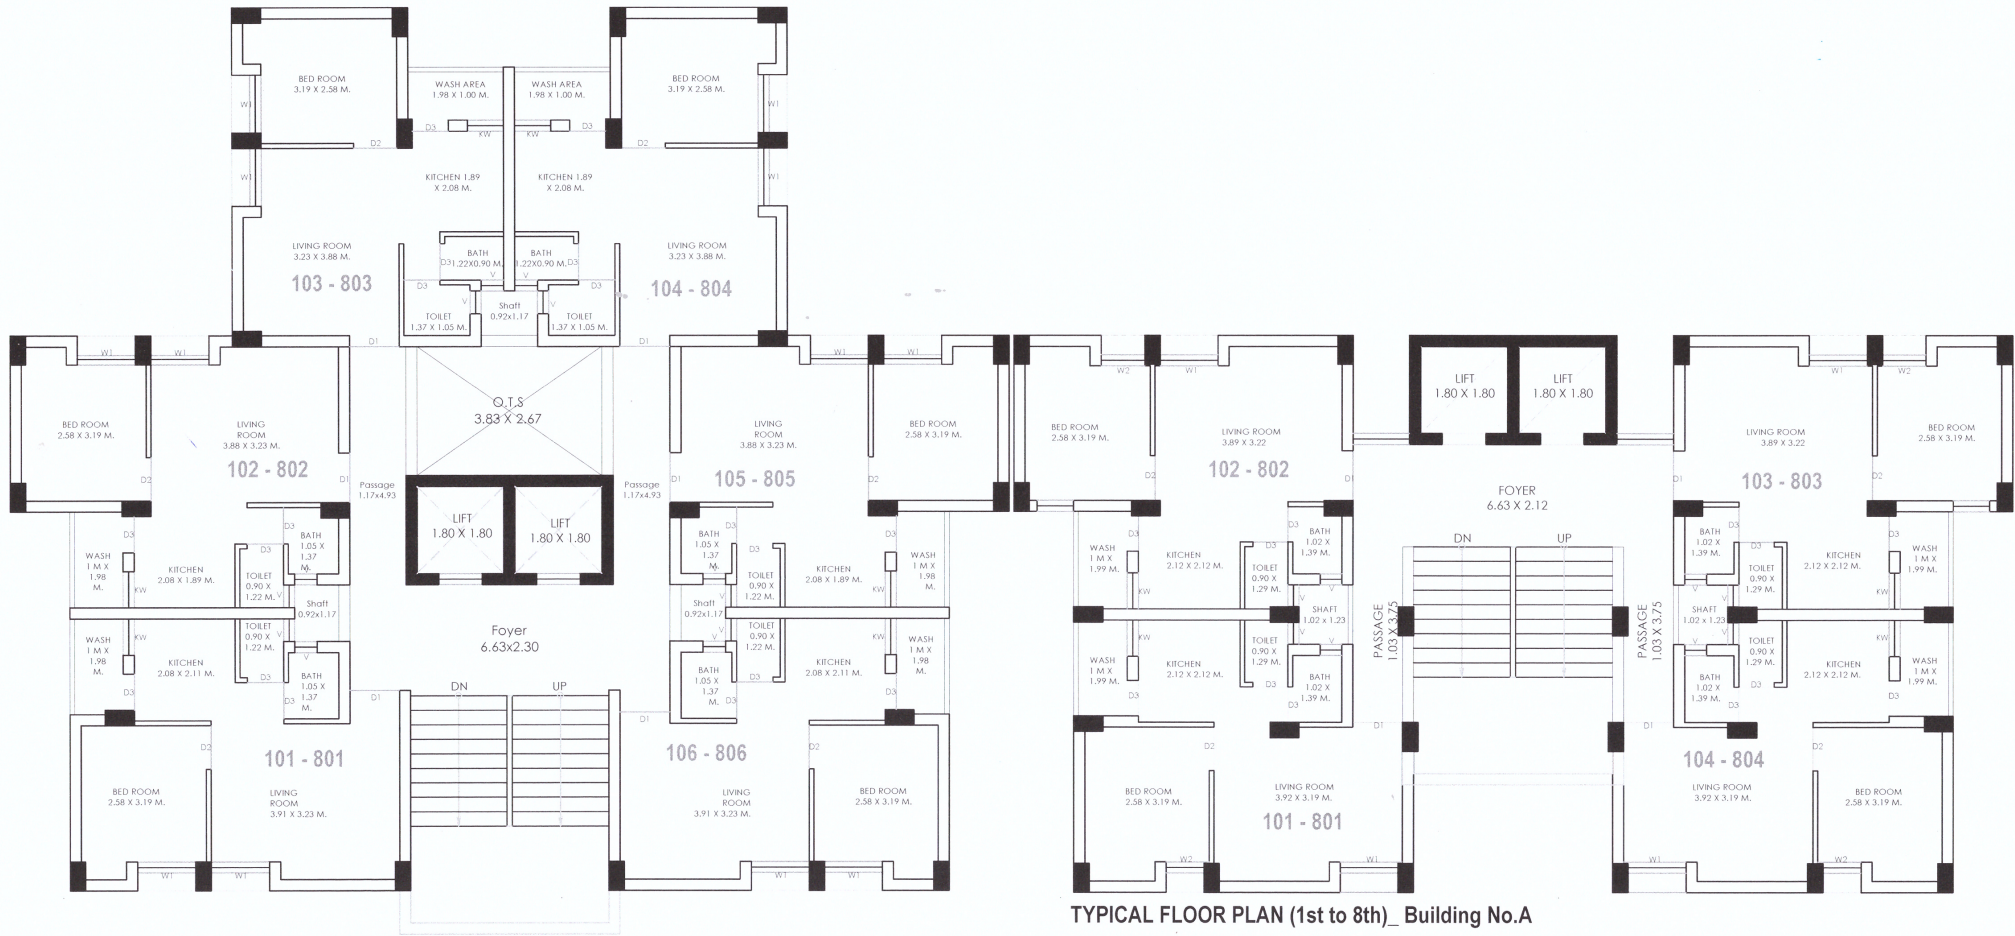

આઈટની વિગત ઃ
ઈ. ચી. ૭ (ગંજુકા)
ફાઈનલ પ્લાન ઃ ૯૯

આઈટ ગું સરનામું ઃ
અવધ ક્લબ રોડ,
કોલાવડ રોડ, મુંજા,
રાજકોટ

FP NO.89_EWS-1_TPS NO.17

89

TYPICAL FLOOR PLAN (1st to 8th)_ Building No.B

TYPICAL FLOOR PLAN (1st to 8th)_ Building No.A